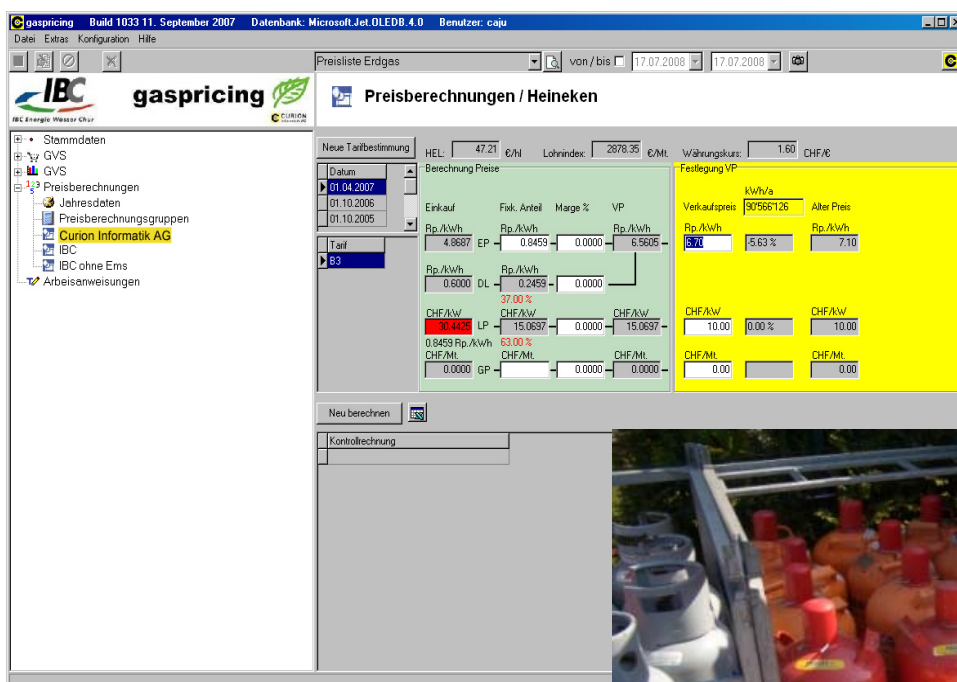

Gaspricing

Highlights:

- Erfassung und Verwaltung verschiedenster Grunddaten
- Kalkulation der aktuellen Gas Preise
- Grafische Darstellung der Veränderungen

Kurzbeschreibung:

Die IBC Energie Wasser Chur ist Betreiber der Erdgasversorgung der Stadt Chur.

Um die Gaspreise der jeweiligen Tarifgruppen ermitteln zu können, werden verschiedenste Grunddaten, Konstanten im Excel erfasst. Über diverse Dokumente werden die einzelnen Resultatstufen errechnet und so der Gaspreis zusammengestellt.

Um die ganze Kalkulation mit den entsprechenden Statistiken zu vereinfachen, wurde die Software-Lösung „GASPRICING“ entwickelt.